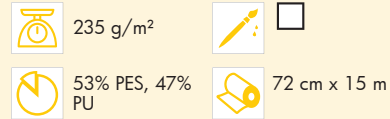

Spezifikation

FIXIERKONDITIONEN

Handbügelleisen	mit feuchtem Tuch
Zeit	12 s

PFLERGEEMPFEHLUNG

Bitte führen Sie vor der Verarbeitung der Produkte Anwendungstests durch.

Weitere Informationen zur Verarbeitung und zum Anwendungsgebiet finden Sie in unserer Gesamtbroschüre sowie auf unserer Website www.vlieseline.com.